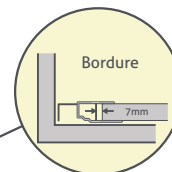

POSSIBILITÉS BAGUETTE DE FINITION

Profil de départ (FCF2123)

Profil d'arrêt/départ ventilé (FC3133/FC3123)