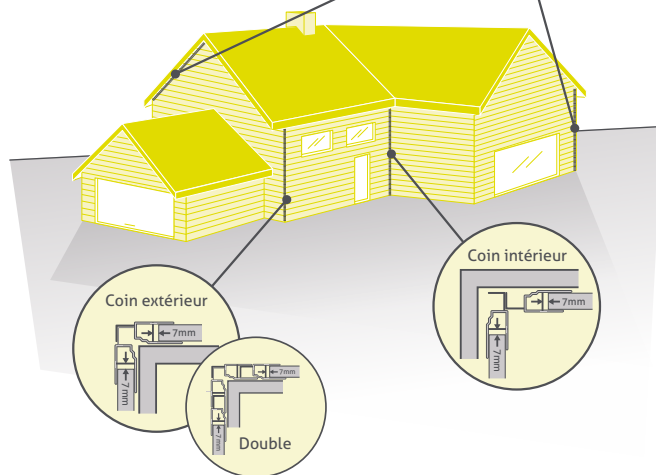

Faza
clik & fix bardages

E-mail info@faza.eu
www.faza.eu

RACCORD INVISIBLE et 1 SEULE BAGUETTE DE FINITION

Usage

- ✓ Convient pour un bâtiment neuf ou la rénovation des murs extérieurs
- ✓ Pose horizontale
- ✓ Parfait pour maisons, dépendances, abris de jardin, mobil homes, ...
- ✓ 6 longueurs de 2,4 m par paquet = 2,45m²

Plus produit

- ✓ Pratique et facile à utiliser
- ✓ Montage rapide
- ✓ 1 seule baguette de finition
- ✓ Clic invisible
- ✓ Plus-value moderne pour votre maison
- ✓ Aucune peinture requise
- ✓ Peu d'entretien: nettoyage à l'eau
- ✓ Effet isolant
- ✓ Facile à couper aux dimensions souhaitées (Scie à dents fines)
- ✓ Panneaux légers

Qualité

- ✓ Aspect naturel par grain de bois
- ✓ PVC Co-ex
- ✓ Garantie 10 ans (couleurs clairs)

POSSIBILITÉS BAGUETTE DE FINITION

Profil de départ (FCF2123)

Profil d'arrêt/départ ventilé (FC3133/FC3123)

* L'aération basse et haute est obligatoire