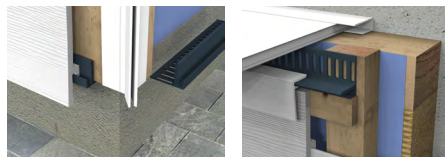

Plus produit

- ✓ Pratique et facile à utiliser
- ✓ Montage rapide
- ✓ 1 seule baguette de finition
- ✓ Clic invisible
- ✓ Plus-value moderne pour votre maison
- ✓ Aucune peinture requise
- ✓ Peu d'entretien: nettoyage à l'eau
- ✓ Effet isolant
- ✓ Facile à couper aux dimensions souhaitées (Scie à dents fines)
- ✓ Panneaux légers

Qualité

- ✓ Aspect naturel par grain de bois
- ✓ PVC Co-ex
- ✓ Garantie 10 ans (couleurs clairs)

POSSIBILITÉS BAGUETTE DE FINITION

Profil de départ (FCF2123)

Profil d'arrêt/départ ventilé (FC3133/FC3123)

* L'aération basse et haute est obligatoire